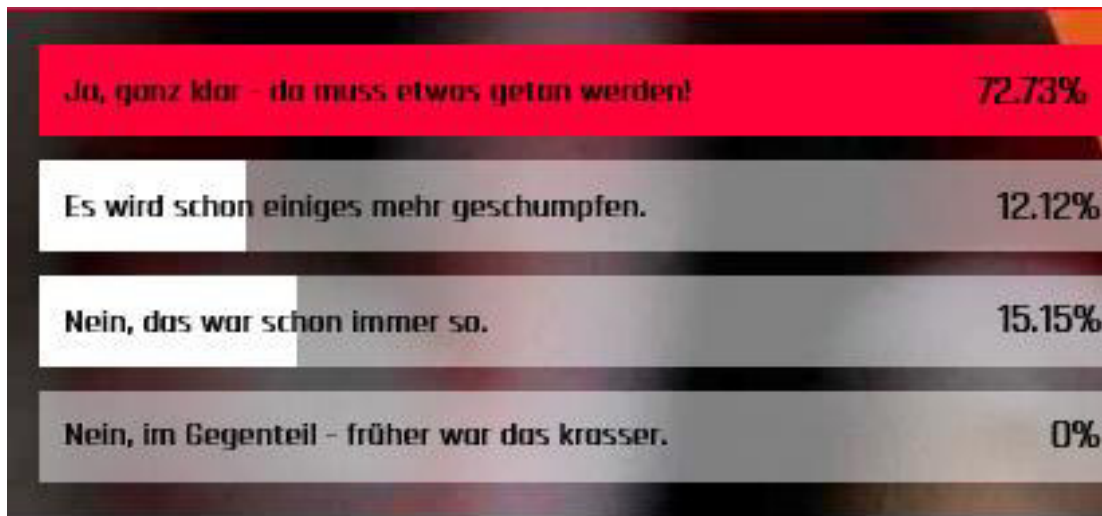

Gewalt im Fußball

Ein Spieler schlägt einen Schiedsrichter in der Kreisliga ins Gesicht – ein Bild, das durch die deutschen Medien ging. Aber ist es wirklich so schlimm?